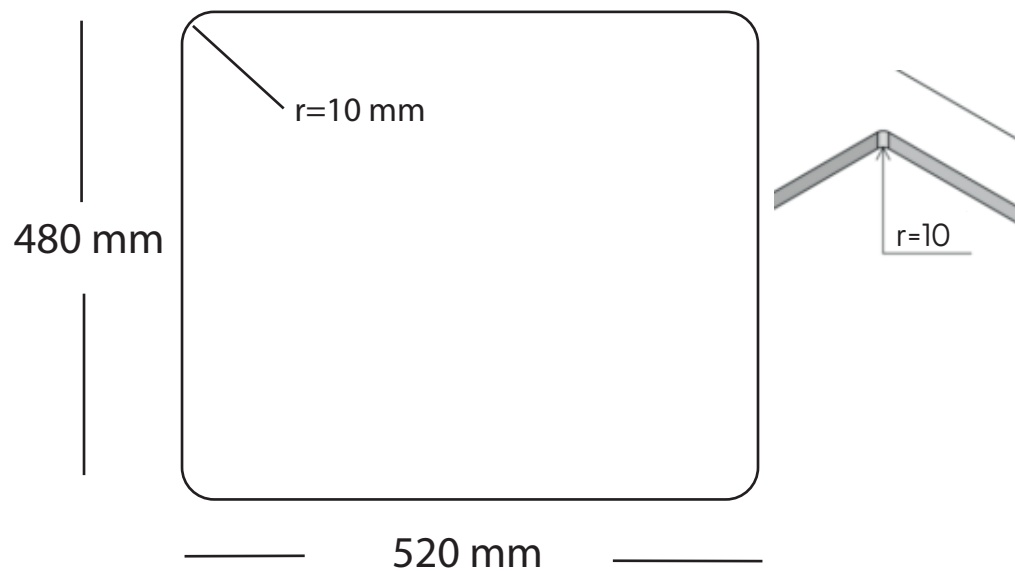

# Kubus 540 Soft køkkenvask Udskæringsmål

Varenr.: 10259  
VVS-nr.: 681366121

Godstykkelse: 1,2 mm  
Min. skabsbredde: 600 mm

Fikseringsclips til nedfældning medfølger

# LAVABO®

UDSKÆRINGSMÅL Nedfældning  
AUSSPARURNG Einbau  
CUTOUT Normal instalation

UDSKÆRINGSMÅL Planlimning  
AUSSPARURNG Flächenbündig  
CUTOUT Flush mount