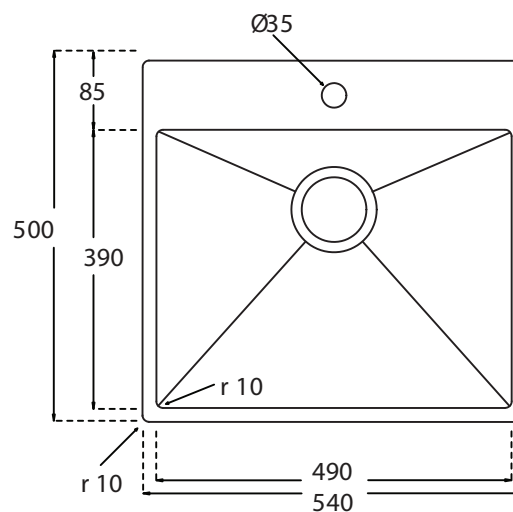

# Kubus 540 Soft køkkenvask Udskæringsmål

Varenr.: 10259  
VVS-nr.: 681366121

Godstykkelse: 1,2 mm  
Min. skabsbredde: 600 mm

Fikseringsclips til nedfældning medfølger

# LAVABO®

UDSKÆRINGSMÅL Nedfældning  
AUSSPARURNG Einbau  
CUTOUT Normal instalation

UDSKÆRINGSMÅL Planlimning  
AUSSPARURNG Flächenbündig  
CUTOUT Flush mount